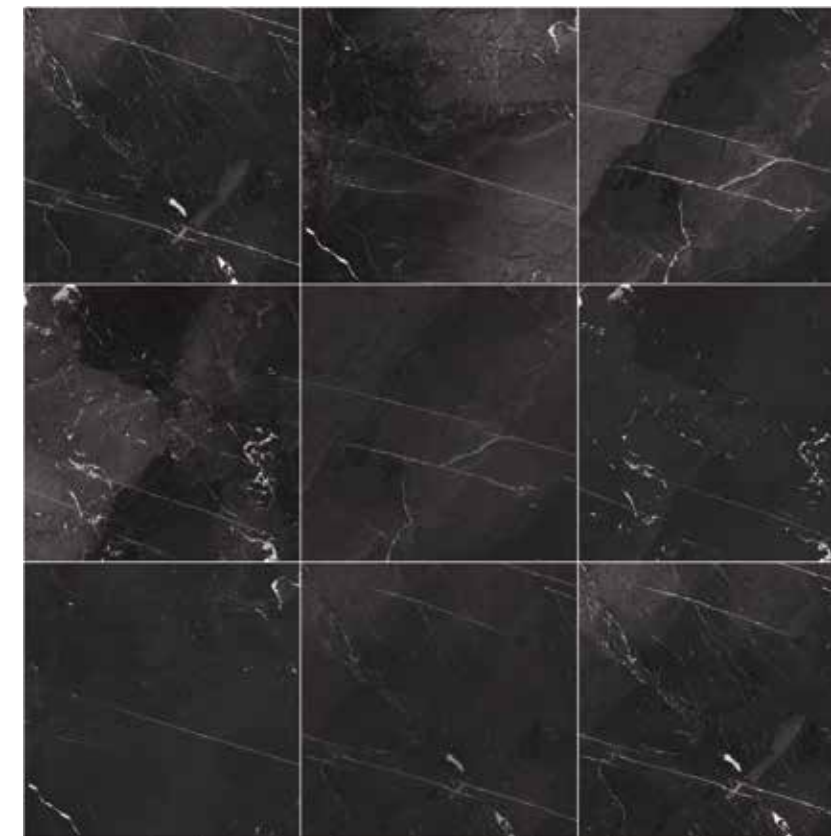

## 阿爾卑斯 • I'PIETRA

1 4 1 4  
FORMA COLOR SURFACE

優雅、沉著及獨特性是它迷人之處，不需要多餘色彩的襯托，窯變得效果顯而易見，紋路的走向皆為不同，每一片磚都是獨立個體，您需要的不是一個配角，而是能夠為您的空間帶來更大效益的主角，讓走過路過的人都能為它停下腳步，不捨離去。

N18801LP  
白朗峰 - 半拋

N18803LP  
紫丁香 - 半拋

N18804LP  
高地灰 - 半拋