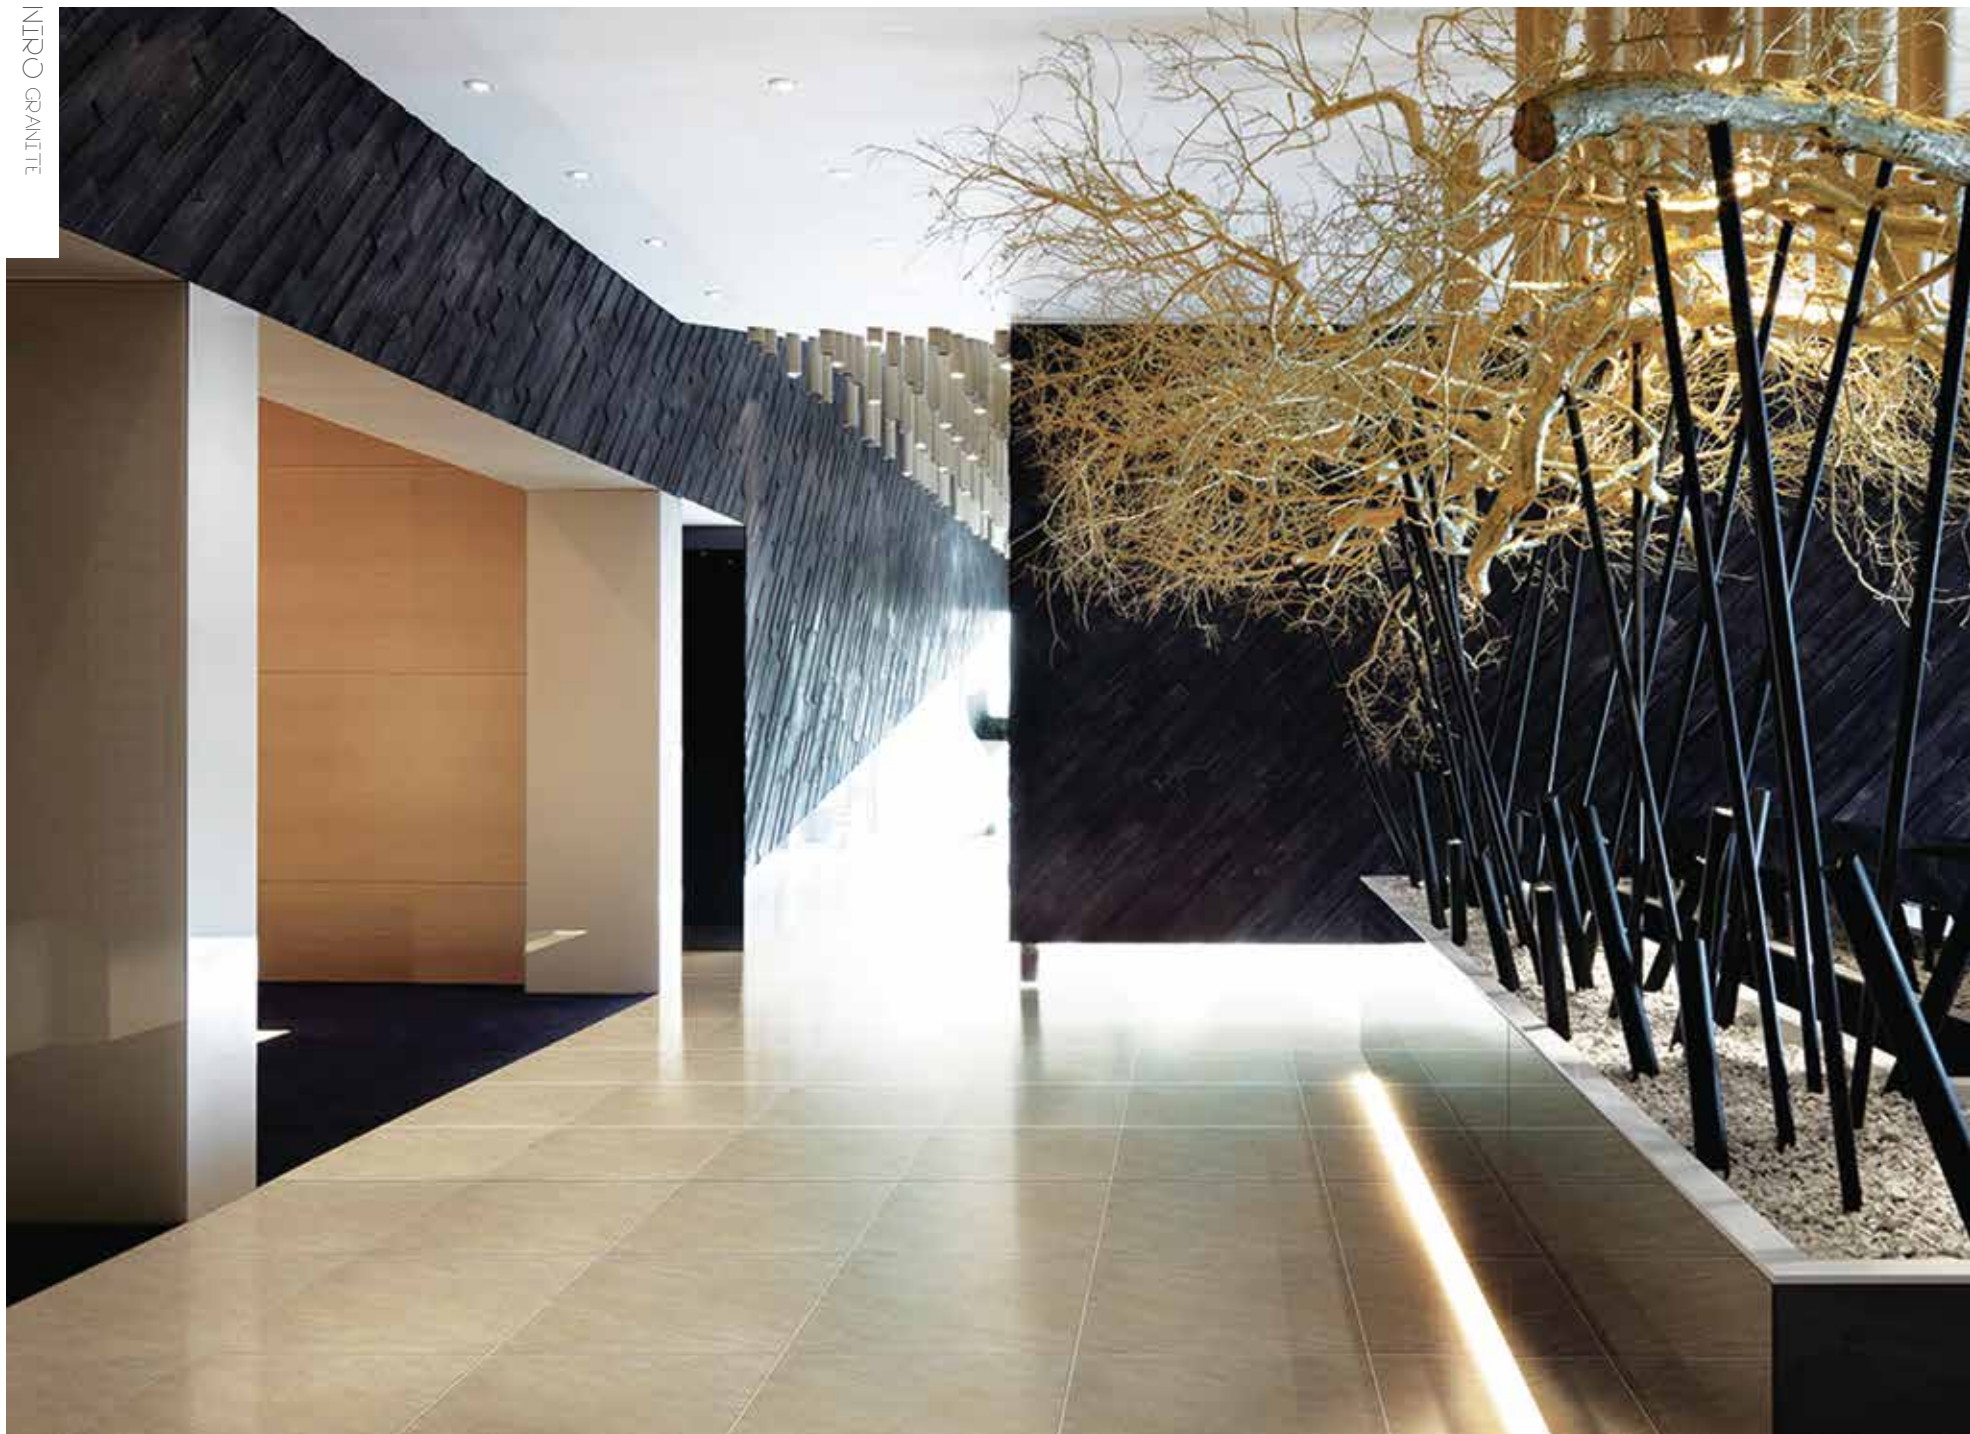

尺寸 cm	箱 / 片	坪 / 片	件 / kg
30x60	6	18	24.5
60x60	3	9	25
30x30 馬賽克	*	*	*