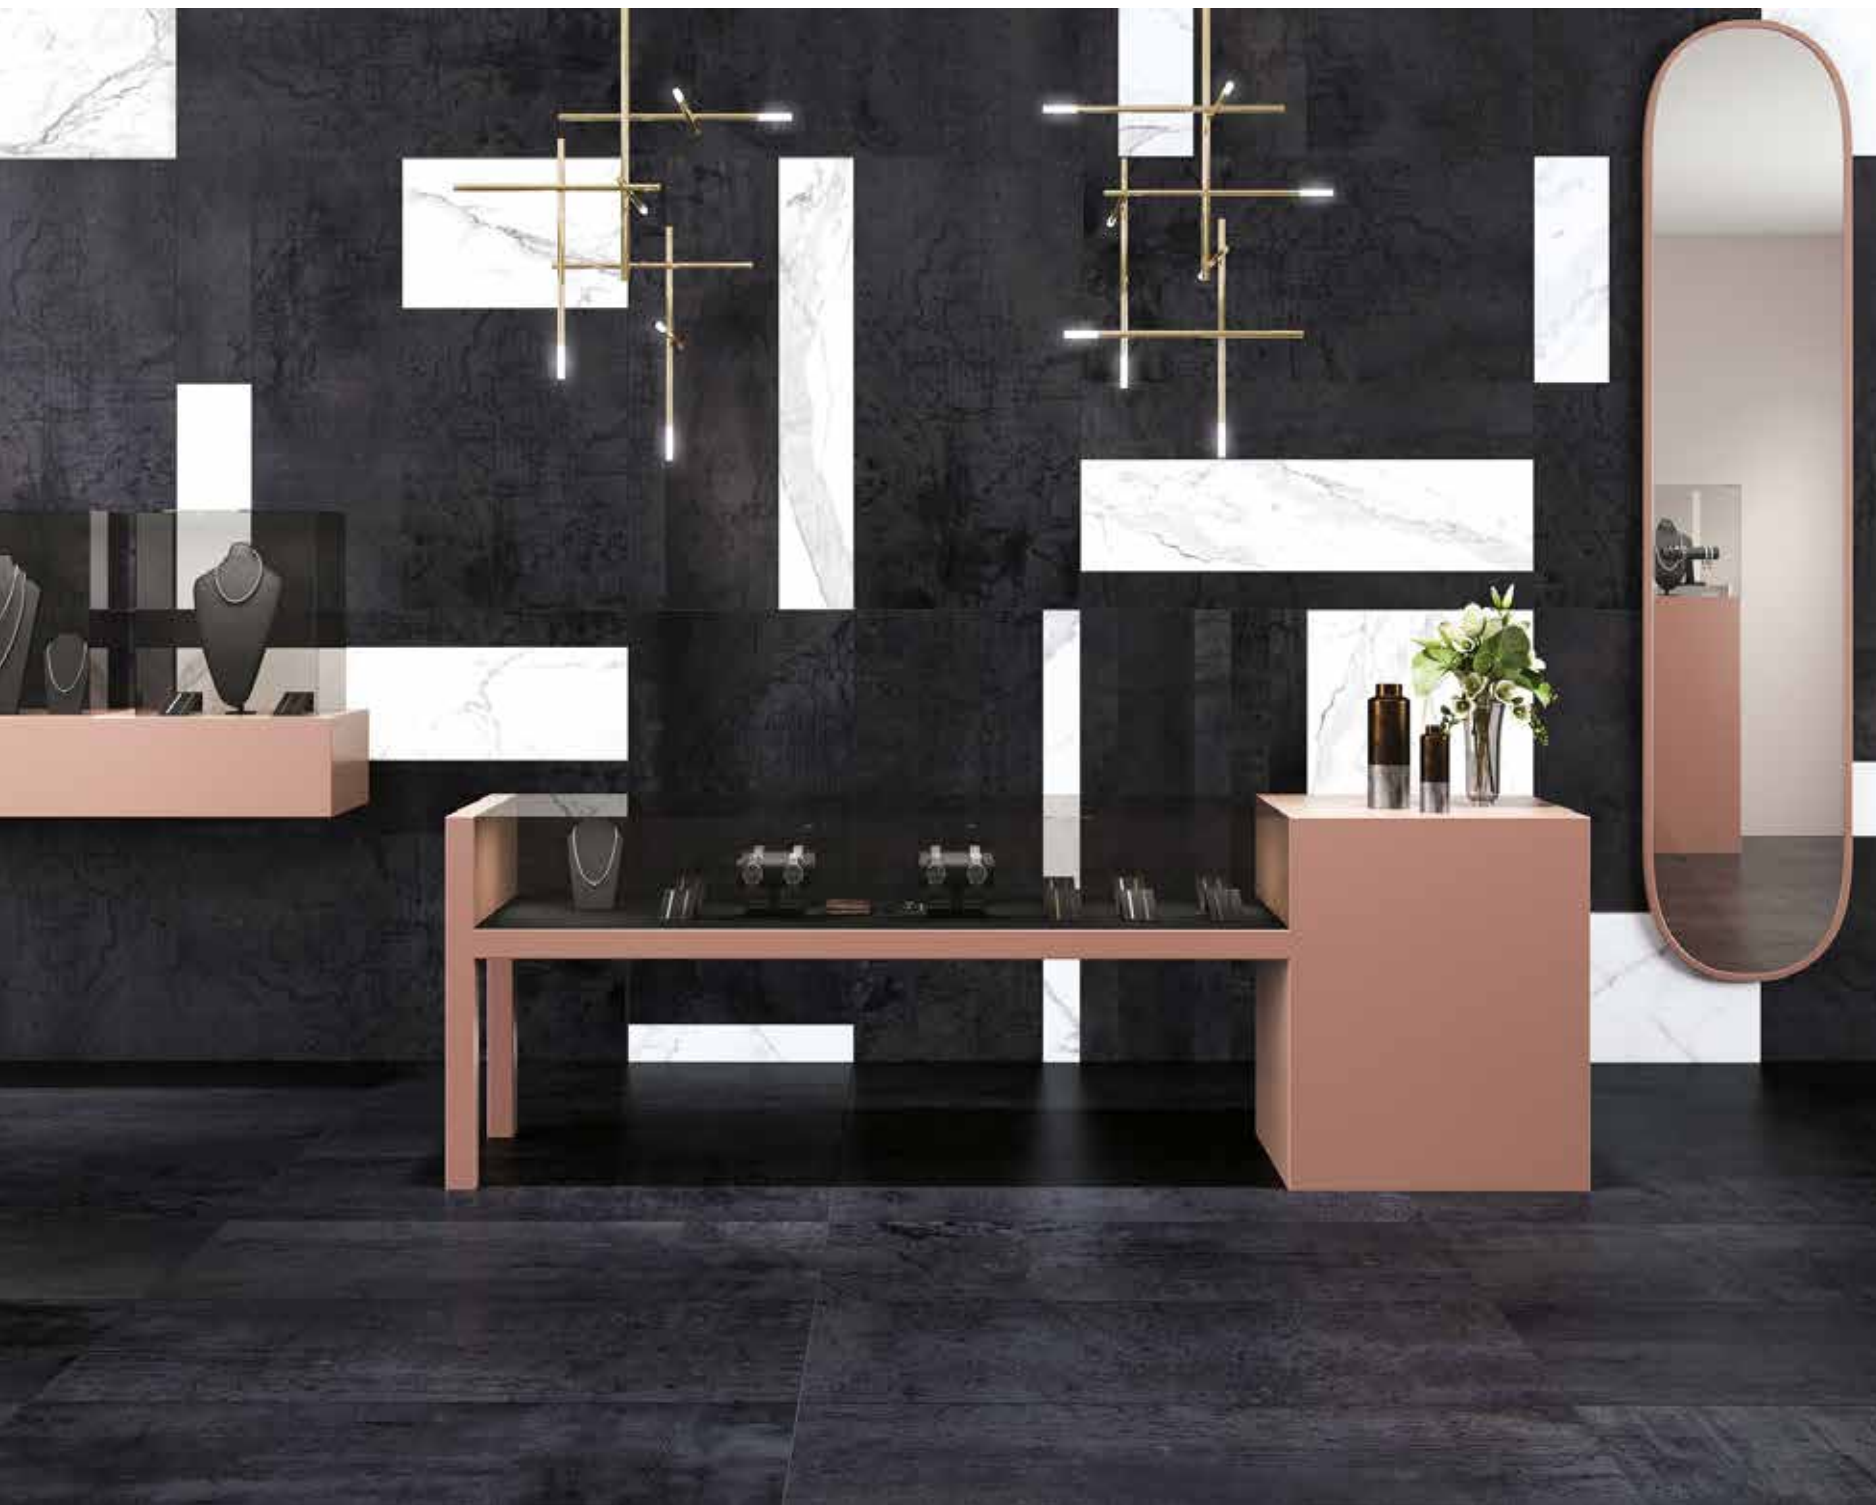

尺寸 cm	片/箱	坪/片	kg/件
30x60	6	18	25

- 客廳
- 餐廳
- 廚房
- 室內商場

- 洗手間
- 車庫
- 浴室
- 室內商場